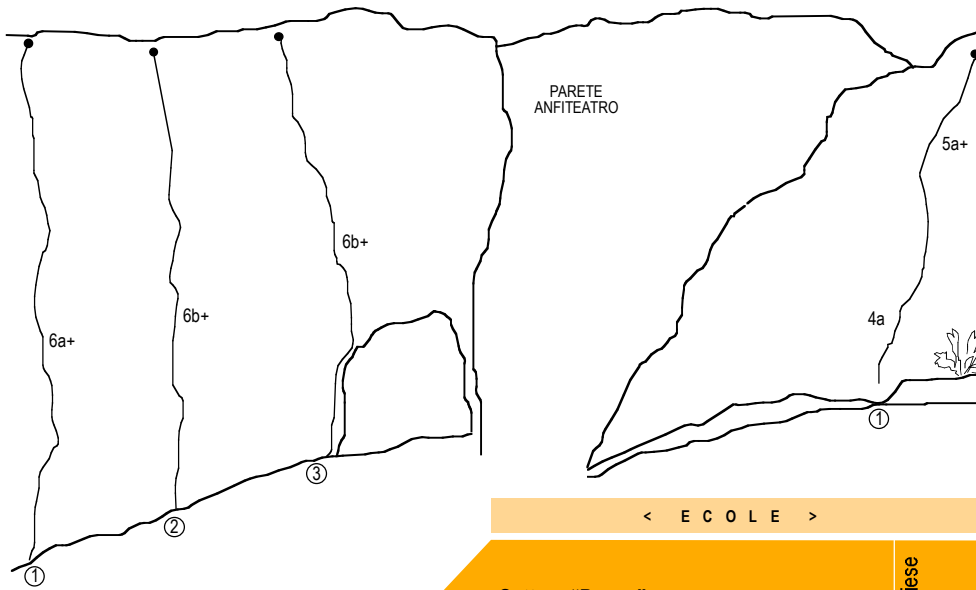

PENNA DI LUCCHIO

< TOTEM >

Settore "Totem"

1	I soliti ignoti	6a+	12mt
2	L'Equilibrista	6b+	12mt
3	Il Masso staccato	6b+	12mt

Settore "Ecole"

1	Farfalla Nera	4a 5a	20mt
---	---------------	-------	------

Settore "Murokarak"

1	Nirvana	6b+	25mt
---	---------	-----	------

Settore "Fantasy"

1	Gnamo gl'è buio	5b	30mt
2	Sentieri verticali	5b	30mt

< ECOLE >

Settore "Penna"

1	Peterpan	4c	15mt
2	Grattacapre	6b+	25mt
3	Penna libero tutti	6a+/6a	55mt
4	L'ultimo ballo	6b+	32mt
5	Provaci Zac	6b	25mt
6	Federman	6a+	22mt
7	Maneggiare con cura	6c+	25mt
8	Chi un'ha testa	6a	34mt
9	Il Gufo	6b/6b+	55mt
10	Magic John	6b+c	34mt
11	Gemma	6a+b	32mt
12	Ceccotoccamì	6b	33mt
13	Chiodo Rosso	6c/6a+/5c	80mt
14	Oioia	6b+/6b/6c+	90mt
15	Emergency	5c+/6b/7a	85mt
16	Non te regge più	6b+6c	30mt
17	Psicolabilix	7a	20mt

gruppo arrampicatori montagna pistoiese

< MUROKARAK >

< FANTASY >

< PENNA >