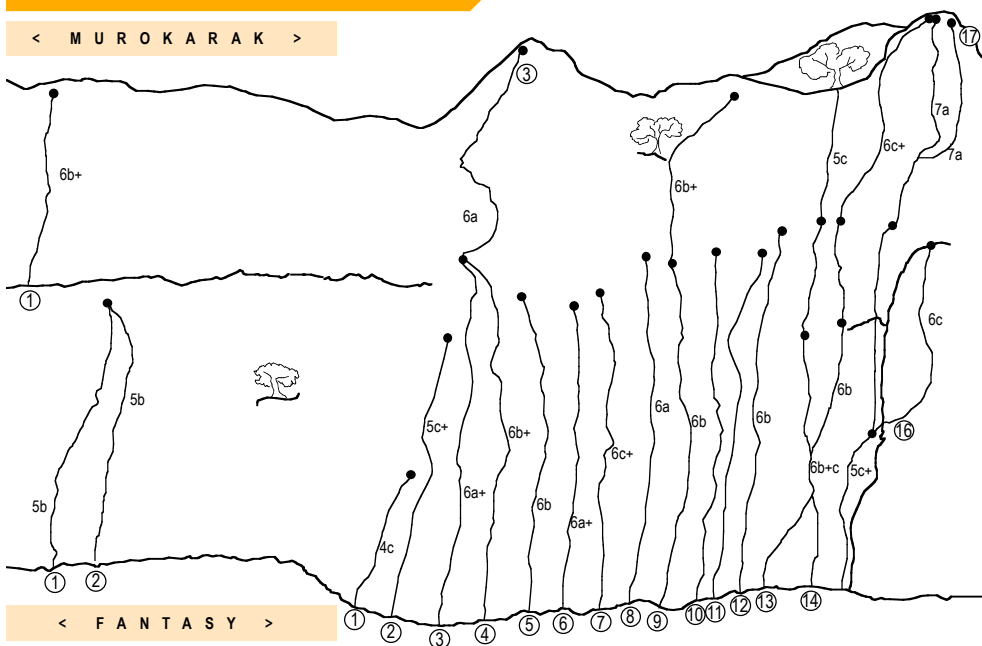

< MUROKARAK >

< FANTASY >

< PENNA >